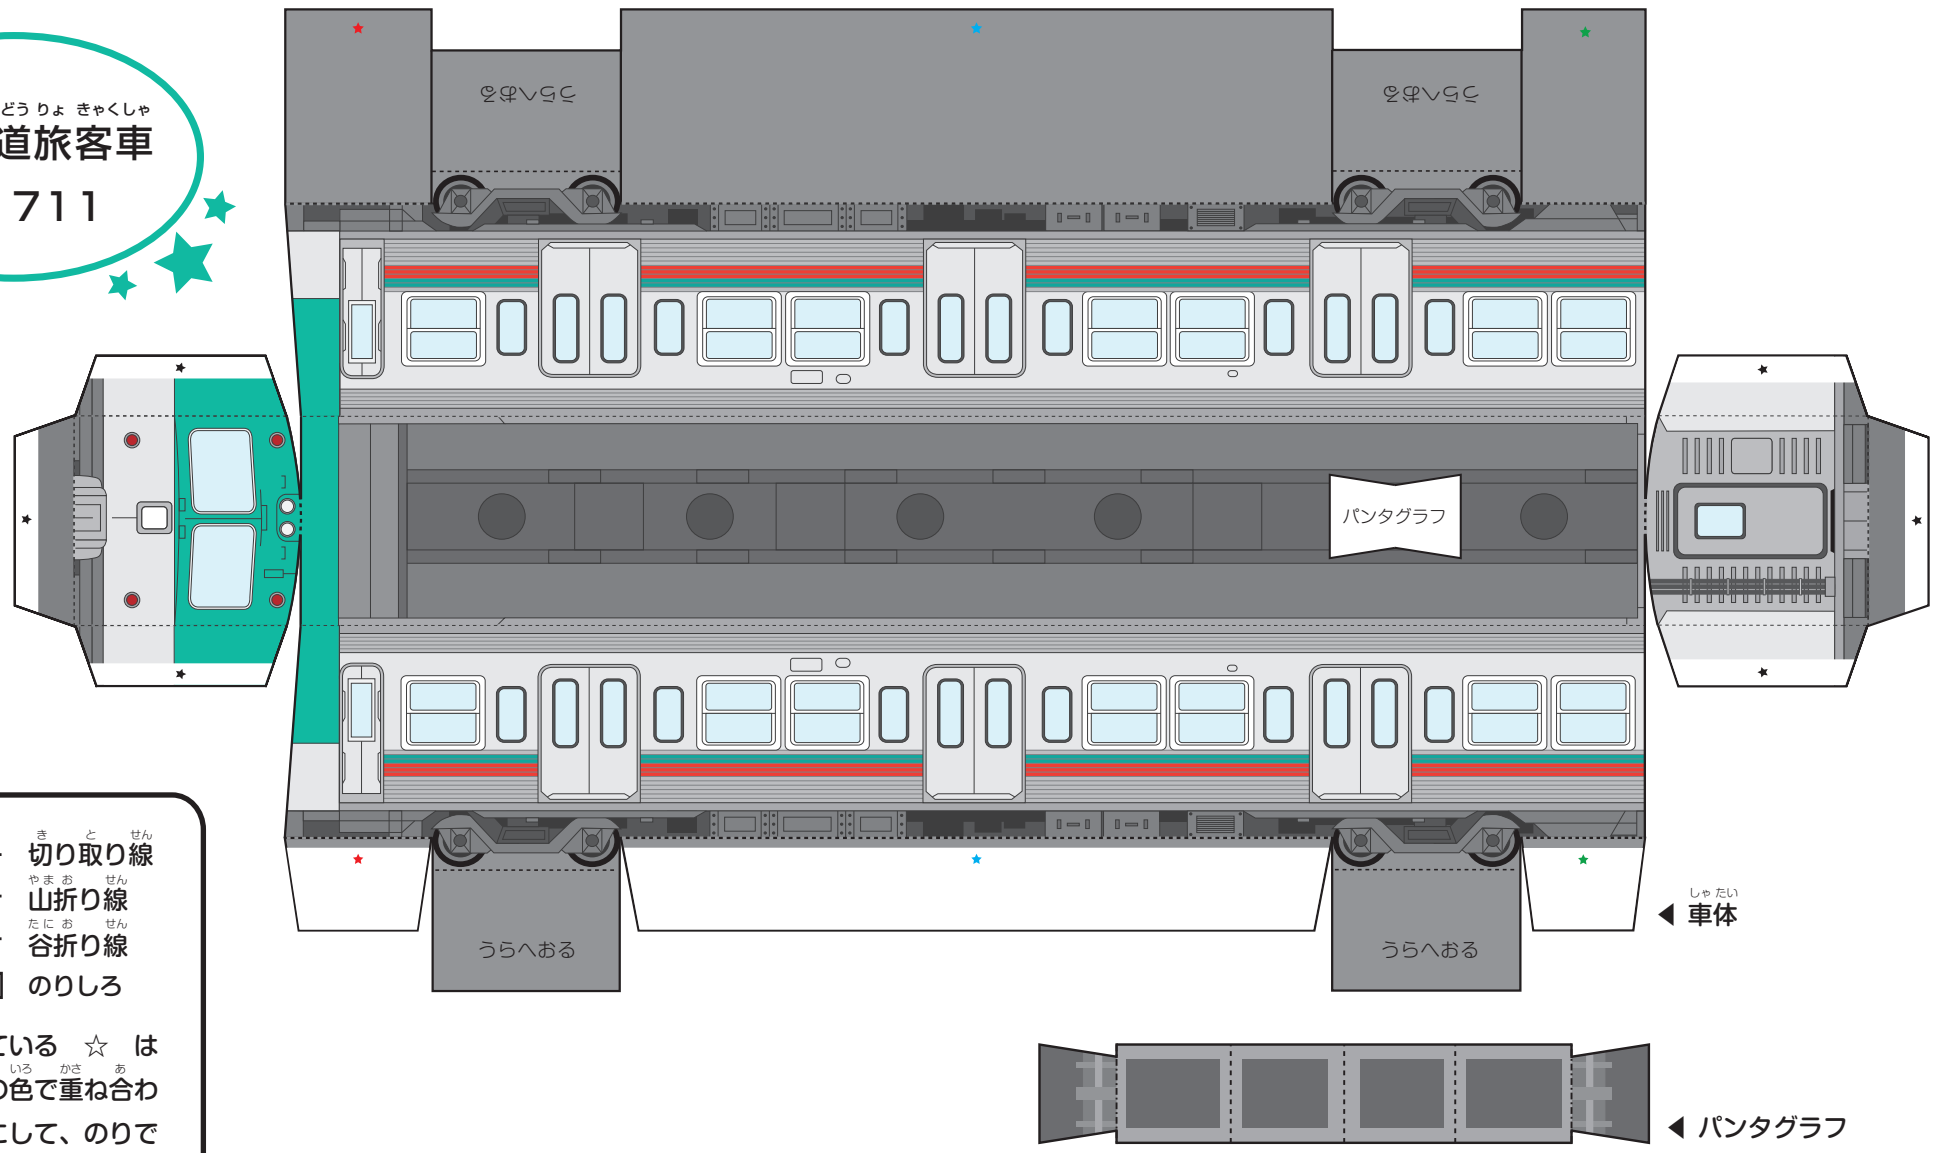

つく あそ たの
作って！遊んで！楽しい！

ふ つうてつ どうりよ きやくしゃ
普通鉄道旅客車
デハ711

———— き と せん
 切り取り線
 - - - - - やま お せん
 山折り線
 ······· たに お せん
 谷折り線
 [*] のりしろ
 いろ っ
 色の付いている ☆ は
 それぞれの色で重ね合わ
 せるようにして、のりで
 付けてね！

じょうもう でん き てつ どう
上毛電気鉄道ペーパークラフト