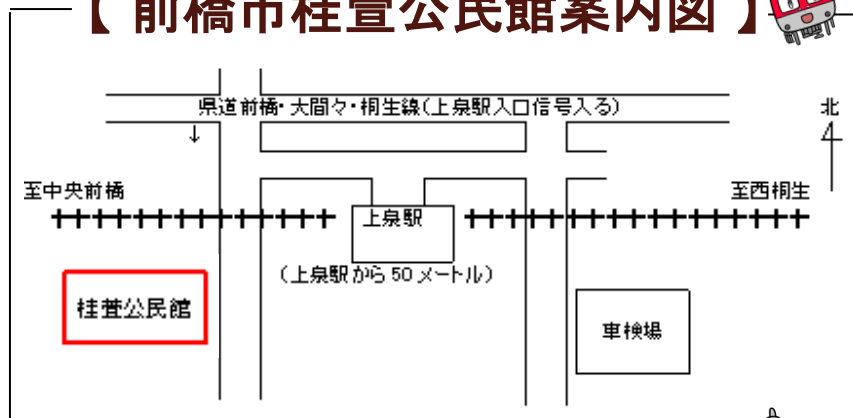

【前橋市桂萱公民館案内図】

10：00～12：00

- ・上電うごくギャラリー児童絵画展「特別賞の展示」
- ・群馬県マスコット「ぐんまちゃん」&前橋市「ころとん」記念撮影会

10：30～11：30

上電うごくギャラリー表彰式

上電時刻ご案内

西桐生発	赤城発	新里発	粕川発	大胡発	上泉着	中央前橋発
8：46→	8：58→	9：05→	9：11→	9：21→	9：31	
9：16→	9：26→	9：35→	9：41→	9：51→	10：01	
					9：52	←9：45

※西桐生・新里・粕川・北原・大胡・江木・上泉駅前には電車利用者用に無料駐車場を用意しております。

※なお下記入賞児童体験証は、入賞者の児童(小学生)のみご利用いただけます。

※会場までの上電(行き、帰りのみ)運賃が無料となりますので、ご持参いただき職員にご提示ください。

お問い合わせ

上毛電気鉄道株式会社

電話：027-231-3597

後援：上電沿線市連絡協議会
(群馬県・前橋市・桐生市・みどり市)

上電うごくギャラリー児童絵画展

入賞者児童体験乗車証

平成**30**年**11**月**4**日のみ有効

※表彰会場への行き・帰り時に職員にこの体験乗車証を提示した入賞者の児童は運賃が無料となります。その他の割引とは併用できません。
上毛電気鉄道株式会社